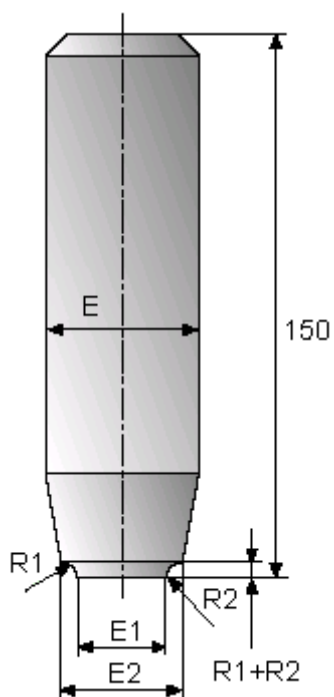

Varenummer: 12401000020000
Beskrivelse: Nitteværktøj 401 000 020.000
For M2 / M2,5 / M3

Mål

E = 12.0

E1 = 4.3

E2 = 7.1

For gevind = M2 / M2,5 / M3

R1 = 0.6

R2 = 0.5